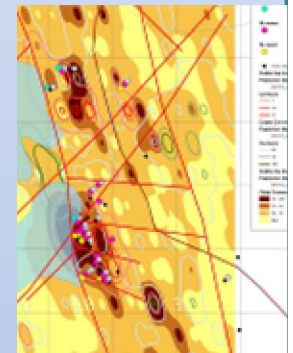

- **T** - 2 .
- **C** **Leica EZ 4D** , ,
- - **RS-125** ,
- ,
- -2

:

(XRF)

« : 3-10 / ,  
 « Zr, Nb, Ta, Ba, Sn, W, Th, U.

»: Ti, V, Cr, Mn, Fe, Co, Ni, Cu, Zn, As, Pb, Mo, Rb, Sr, Y, Zr, Nb, Ba, Sn, W, Th, U.  
 15-20%.

»: S, K, Ca, Ti, V, Cr, Mn, Fe, Co, Ni, Cu, Zn, Cd, As, Se, Sb, Bi, Pb, Mo, Rb, Sr, Y,  
 100 – 500 / , 10-15%.

( )

:

- 
- 
- 
- 
- 
- 

1. Cu-Ni

2.

3.

4.