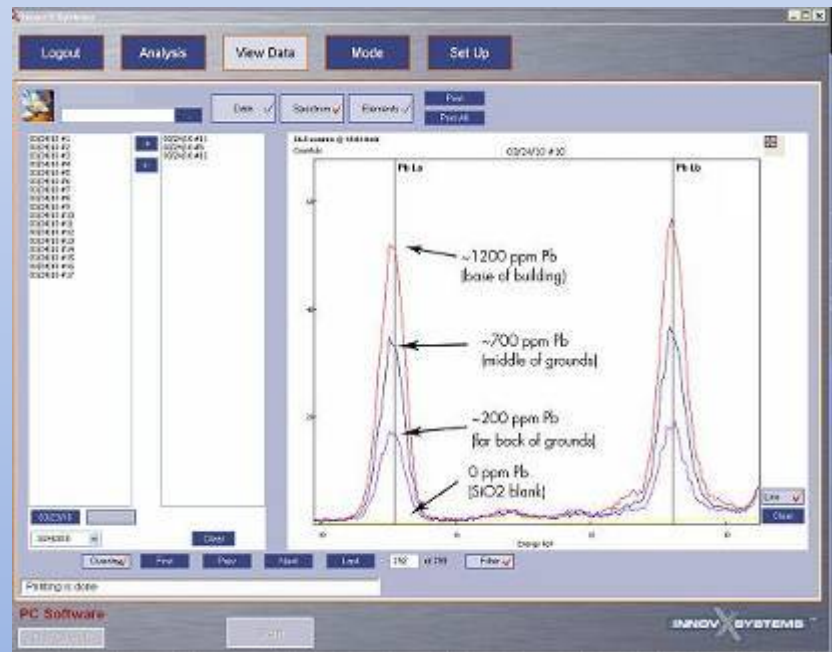

:

(XRF)

« : 3-10 / ,
« Zr, Nb, Ta, Ba, Sn, W, Th, U.

»: Ti, V, Cr, Mn, Fe, Co, Ni, Cu, Zn, As, Pb, Mo, Rb, Sr, Y, Zr, Nb, Ba, Sn, W, Th, U.
15-20%.

»: S, K, Ca, Ti, V, Cr, Mn, Fe, Co, Ni, Cu, Zn, Cd, As, Se, Sb, Bi, Pb, Mo, Rb, Sr, Y,
100 – 500 / , 10-15%.

( )

:

- •
- •
- •
- •
- •
- •